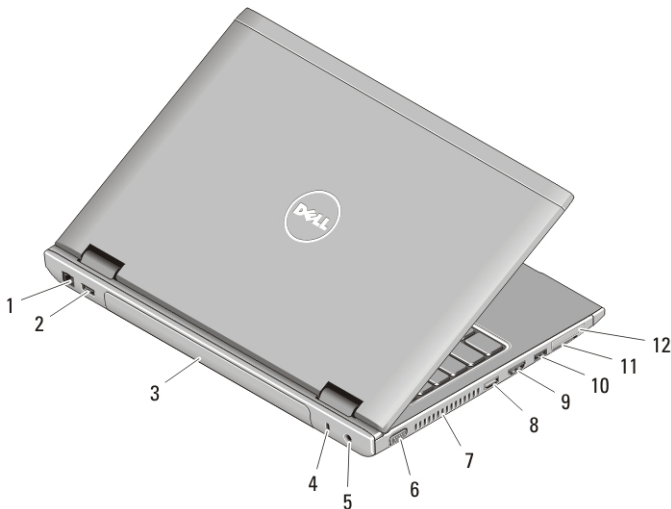

13. touchpad	17. toetsenbord
14. touchpadknoppen (2)	18. aan-uitknop
15. statuslampjes van apparaat	
16. ledlampje voor touchpad uitgeschakeld	

Afbeelding 4. Vostro 3450: achteraanzicht

1. netwerkaansluiting	8. HDMI-connector
2. USB 3.0-connector	9. e-SATA-aansluiting
3. batterij	10. USB 2.0-connector
4. sleuf voor beveiligingskabel	11. 8-in-1-geheugenkaartlezer
5. connector voor netadapter	12. ExpressCard-sleuf
6. VGA-connector	
7. ventilatieopeningen	

⚠ GEVAAR: Blokkeer de luchtopeningen niet, duw er geen voorwerpen in en zorg ervoor dat er geen stof in komt. Zet uw Dell-computer niet in een omgeving waar weinig ventilatie beschikbaar is terwijl deze aan staat, zoals een gesloten koffer. Als u dat toch doet, loopt u een brand- of beschadigingsrisico van de computer. De ventilator wordt automatisch geactiveerd wanneer de computer heet wordt. Ventilatorgeruis is normaal en duidt niet op een probleem met de ventilator of de computer.