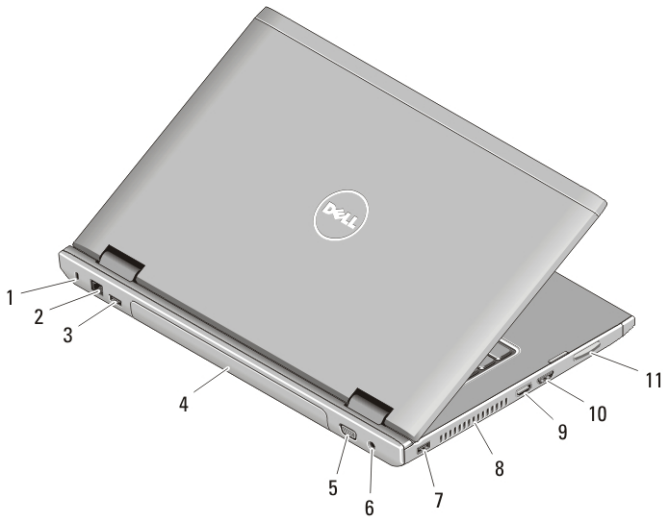

Afbeelding 6. Vostro 3550/3555: Achteraanzicht

1. sleuf voor beveiligingskabel	8. ventilatieopeningen
2. netwerkaansluiting	9. HDMI-connector
3. USB 3.0-connector	10. e-SATA-aansluiting
4. batterij	11. 8-in-1-geheugenkaartlezer
5. VGA-connector	
6. connector voor netadapter	
7. USB 2.0-connector (Vostro 3550) / USB 3.0-connector (Vostro 3555)	

⚠ GEVAAR: Blokkeer de luchtopeningen niet, duw er geen voorwerpen in en zorg ervoor dat er geen stof in komt. Zet uw Dell-computer niet in een omgeving waar weinig ventilatie beschikbaar is terwijl deze aan staat, zoals een gesloten koffer. Als u dat toch doet, loopt u een brand- of beschadigingsrisico van de computer. De ventilator wordt automatisch geactiveerd wanneer de computer heet wordt. Ventilatorgeruis is normaal en duidt niet op een probleem met de ventilator of de computer.