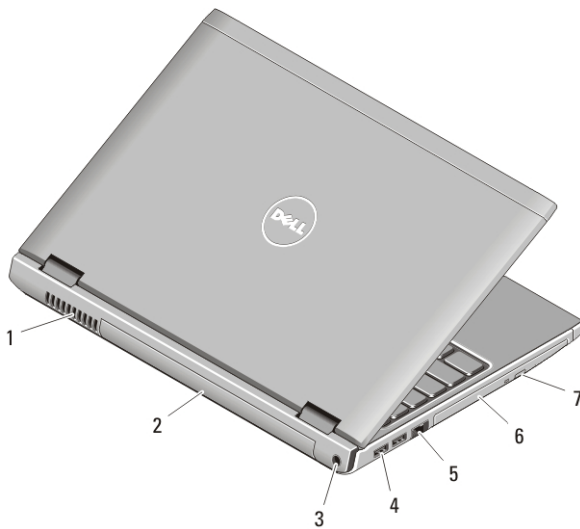

7. Dell Instant Launch Manager	15. 8-in-1-geheugenkaartlezer
8. beveiligingssleuf	16. touchpad
9. ventilatieopeningen	17. touchpadknoppen (2)
10. VGA-connector	18. statuslampjes van apparaat
11. HDMI-connector	19. ledlampje voor touchpad uitgeschakeld
12. eSATA/USB comboconnector met USB PowerShare	20. toetsenbord
13. audio-aansluitingen	21. aan-uitknop
14. vingerafdruklezer	

Afbeelding 2. Vostro 3350: achteraanzicht

1. ventilatieopeningen	5. netwerkaansluiting
2. batterij	6. optische schijf/sleuf
3. connector voor netadapter	7. uitwerpknop optisch station
4. USB 3.0-connectoren (2)